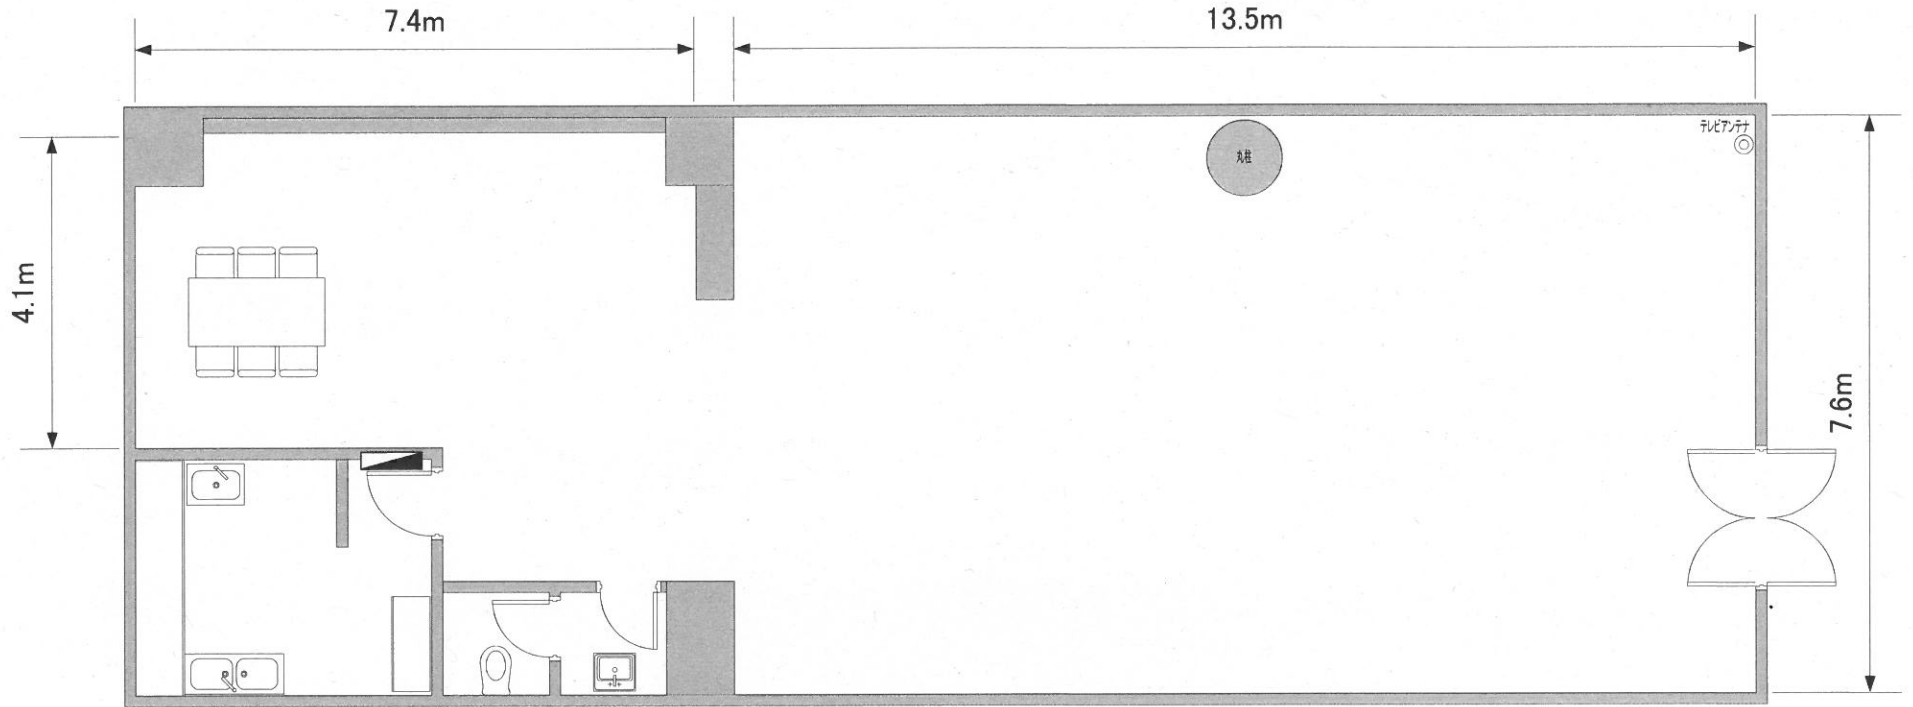

交流サロン 平面図

S=1:100

イベント用電源
電灯10KVA